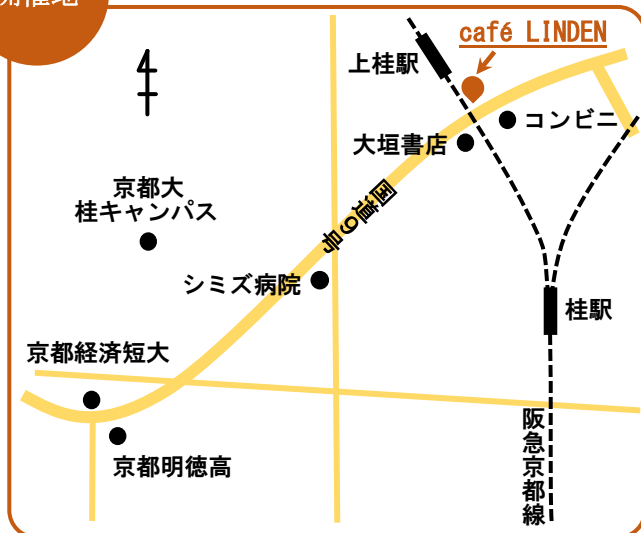

定休日：水曜日・第1日曜日

営業時間：10:00~19:00

10:00~21:00 (土曜日)

詳細はこちら

開催地

京都京阪交通バス上桂前田町停留所付近
コンビニ(セブンイレブン 上桂前田町店)前