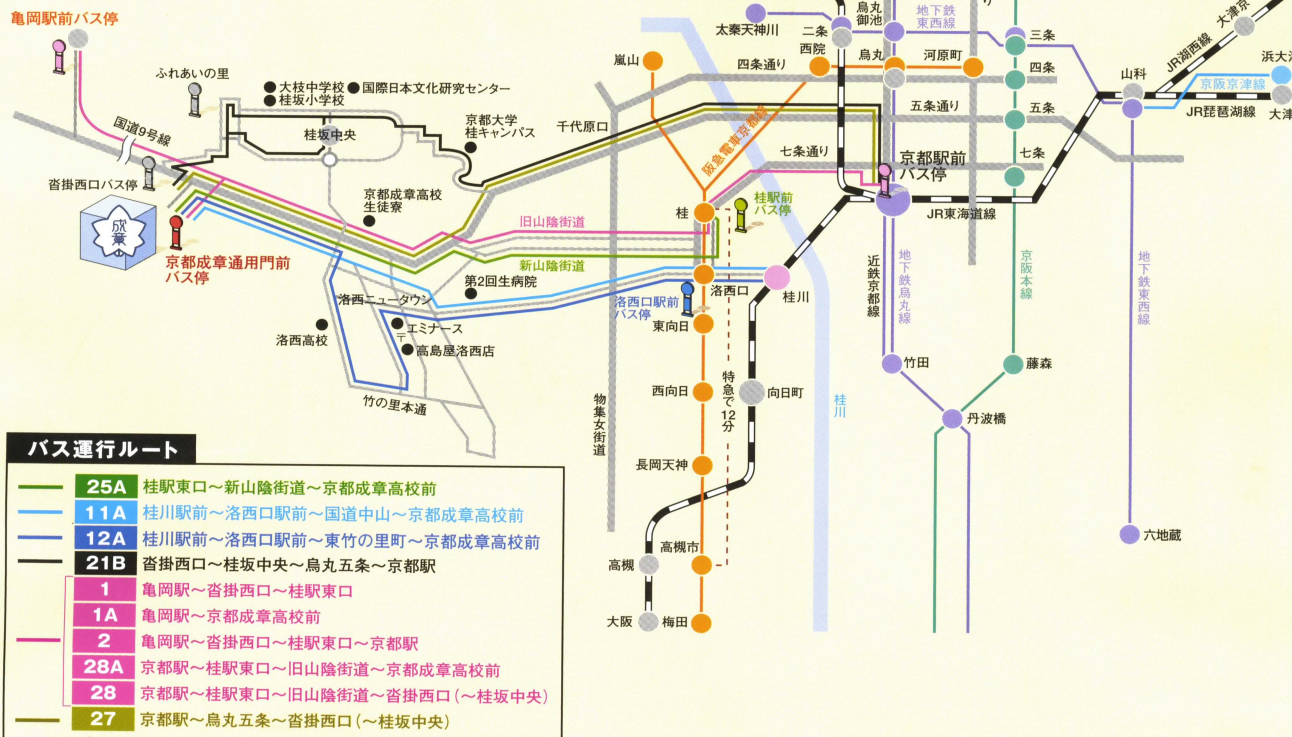

朝・夕とも京都成章高校バスターミナルにて乗り降りできます。

JR亀岡駅から  
本校まで

約  
25分

JR桂川駅から  
本校まで

約  
20分

阪急桂駅から  
本校まで

約  
20分

JR京都駅から  
本校まで

### 京阪京都交通・登下校バス路線

※1A、25A、28A、11A、12Aについては、京都成章高校前が発着となります。